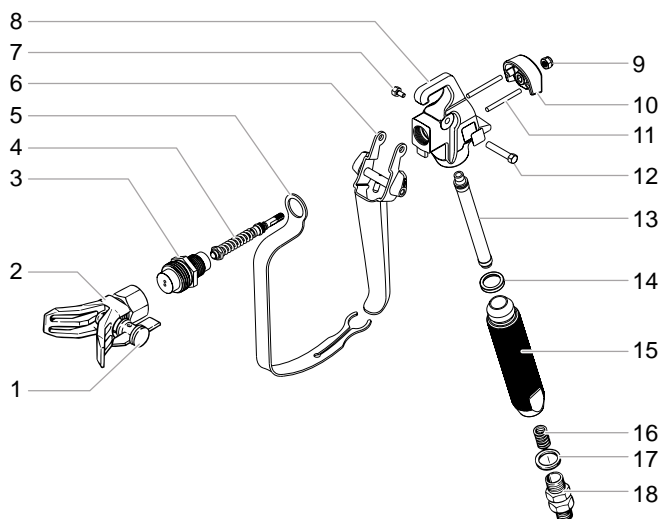

PARTS LIST • LISTE DE PIÈCES • LISTA DE PIEZAS

GX-08 (1920)

FRANÇAIS

Article N° de pièce	Description	Quantity
1	Se reporter à la liste d'ACCESSOIRES	
2	0501011 Protège-embout	1
3	0296261 Diffuseur, 2,2 cm	1
4	0296270 Ressort de soupape	1
5	0296230 Protège-doigts	1
6	0296285 Détente et ses composants	1
7	0296284 Vis de détente (courte)	1
8	0296228 Corps du pistolet	1
9	9910201 Écrou hexagonal	1
10	0296222 Bloc de retenue	1
11	0296286 Cheville coulissante	2
12	0296287 Vis de détente (longtemps)	1
13	13 Filtre*	1*
14	0296289 Rondelle	1
15	0296342 Poignée	1
16	0043590 Ressort	1
17	0296283 Bague d'étanchéité	1
18	0296301 Raccord	1

* Se reporter au tableau de la section CHOIX DU FILTRE DE PISTOLET APPROPRIÉ, page 22).

ENGLISH

Item	Part #	Description	Quantity
1		Refer to Accessories, page 13	
2	0501011	Holder assembly	1
3	0296261	Diffuser, 7/8"	1
4	0296270	Valve spring unit	1
5	0296230	Trigger guard	1
6	0296285	Trigger assembly	1
7	0296284	Trigger screw (short)	1
8	0296228	Gun housing	1
9	9910201	Hex nut	1
10	0296222	Retainer block	1
11	0296286	Sliding pin	2
12	0296287	Trigger screw (long)	1
13		Filter*	1*
14	0296289	Washer	1
15	0296342	Handle	1
16	0043590	Spring	1
17	0296283	Sealing ring	1
18	0296301	Fitting	1

*See page 6 for additional filter sizes.

ESPAÑOL

Artículo	Pieza#	Descripción	Cantidad
1		Consulte Accesorios	
2	0501011	Ensamble de la protección de la boquilla rociadora	1
3	0296261	Difusor 7/8"	1
4	0296270	Unidad del resorte de la válvula	1
5	0296230	Protector del gatillo	1
6	0296285	Ensemble del gatillo	1
7	9910403	Tornillo del gatillo (corto)	1
8	0296228	Alojamiento de la pistola	1
9	9910201	Tuerca hexagonal	1
10	0296222	Bloque de retención	1
11	0296286	Pasador deslizante	2
13		Filtro*	1*
12	0296287	Tornillo del gatillo (de largo)	1
14	0296289	Arandela	1
15	0296342	Mango	1
16	0043590	Resorte	1
17	0296283	Aro sellador	1
18	0296301	Ensemble del collarín	1

*Consulte la página para 38 ver tamaños adicionales de filtros