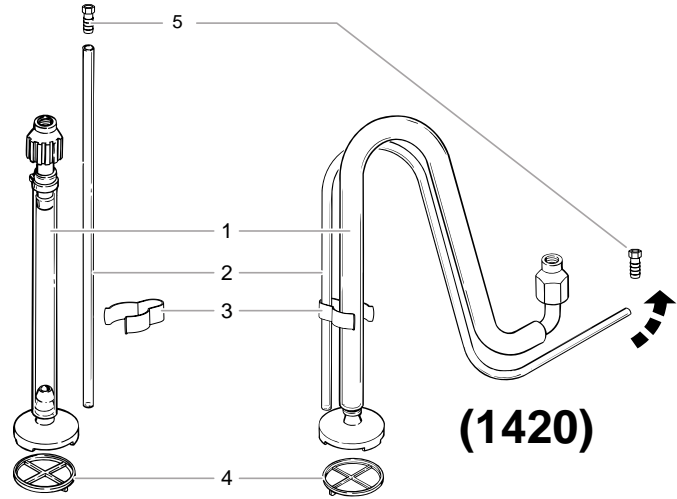

SUCTION SET • DISPOSITIF D'ASPIRATION • JUEGO DE SUCCIÓN

(1420)

ENGLISH

Item	Part #	Description	Quantity
1	0512220	Suction set assembly (plastic).....	1
	0512268	Suction set assembly (metal)	1
2	0512389	Return tube	1
3	9885553	Return tube fitting	1
4	0154832	Filter	1
5	0512390	Clip.....	1

FRANÇAIS

Article	N° de pièce	Description	Quantité
1	0512220	Dispositif d'aspiration et ses composants (plastique).....	1
	0512268	Ensemble d'aspiration et ses composants (métal)	1
2	0512389	Tube de retour	1
3	9885553	Raccord de tube de retour	1
4	0154832	Filtre	1
5	0512390	Agrafe	1

ESPAÑOL

Article	Pieza#	Descripción	Cantidad
1	0512220	Ensamble del juego de succión (plástico)	1
	0512268	Ensamble del juego de succión (metal).....	1
2	0512389	Tubo de retorno	1
3	9885553	Conector del tubo de retorno	1
4	0154832	Filtro	1
5	0512390	Abrazadera	1