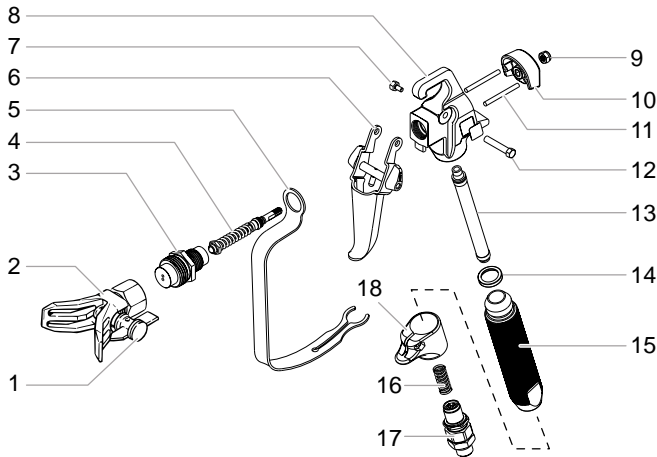

* Se reporter au tableau de la section CHOIX DU FILTRE DE PISTOLET APPROPRIÉ, page 22).

ENGLISH

Item	Part #	Description	Quantity
1		Refer to Accessories, page 13	
2	0501011	Holder assembly	1
3	0296261	Diffuser, 7/8"	1
4	0296270	Valve spring unit	1
5	0296230	Trigger guard	1
6	0296285	Trigger assembly	1
7	0296284	Trigger screw (short)	1
8	0296228	Gun housing	1
9	9910201	Hex nut	1
10	0296222	Retainer block	1
11	0296286	Sliding pin	2
12	0296287	Trigger screw (long)	1
13		Filter*	1*
14	0296289	Washer	1
15	0296342	Handle	1
16	0043590	Spring	1
17	0296283	Sealing ring	1
18	0296301	Fitting	1

*See page 6 for additional filter sizes.

ESPAÑOL

Artículo	Pieza#	Descripción	Cantidad
1		Consulte Accesorios	
2	0501011	Ensamble de la protección de la boquilla rociadora	1
3	0296261	Difusor 7/8"	1
4	0296270	Unidad del resorte de la válvula	1
5	0296230	Protector del gatillo	1
6	0296285	Ensemble del gatillo	1
7	9910403	Tornillo del gatillo (corto)	1
8	0296228	Alojamiento de la pistola	1
9	9910201	Tuerca hexagonal	1
10	0296222	Bloque de retención	1
11	0296286	Pasador deslizante	2
13		Filtro*	1*
12	0296287	Tornillo del gatillo (de largo)	1
14	0296289	Arandela	1
15	0296342	Mango	1
16	0043590	Resorte	1
17	0296283	Aro sellador	1
18	0296301	Ensemble del collarín	1

*Consulte la página para 38 ver tamaños adicionales de filtros

PARTS LIST • LISTE DE PIÈCES • LISTA DE PIEZAS

FRANÇAIS

Article N° de pièce	Description	Quantity
1	Se reporter à la liste d'ACCESSOIRES	
2	0501011 Protège-embout	1
3	0296261 Diffuseur, 2,2 cm	1
4	0296270 Ressort de soupape	1
5	0296230 Protège-doigts	1
6	0296291 Détente et ses composants	1
7	0296284 Vis de détente (courte)	1
8	0296228 Corps du pistolet	1
9	9910201 Écrou hexagonal	1
10	0296222 Bloc de retenue	1
11	0296286 Cheville coulissante	2
12	0296287 Vis de détente (longtemps)	1
13	Filtre*	1*
14	0296289 Rondelle	1
15	0296342 Poignée	1
16	0296343 Ressort	1
17	0347706 Pivot	1
18	0296262 Séparateur	1